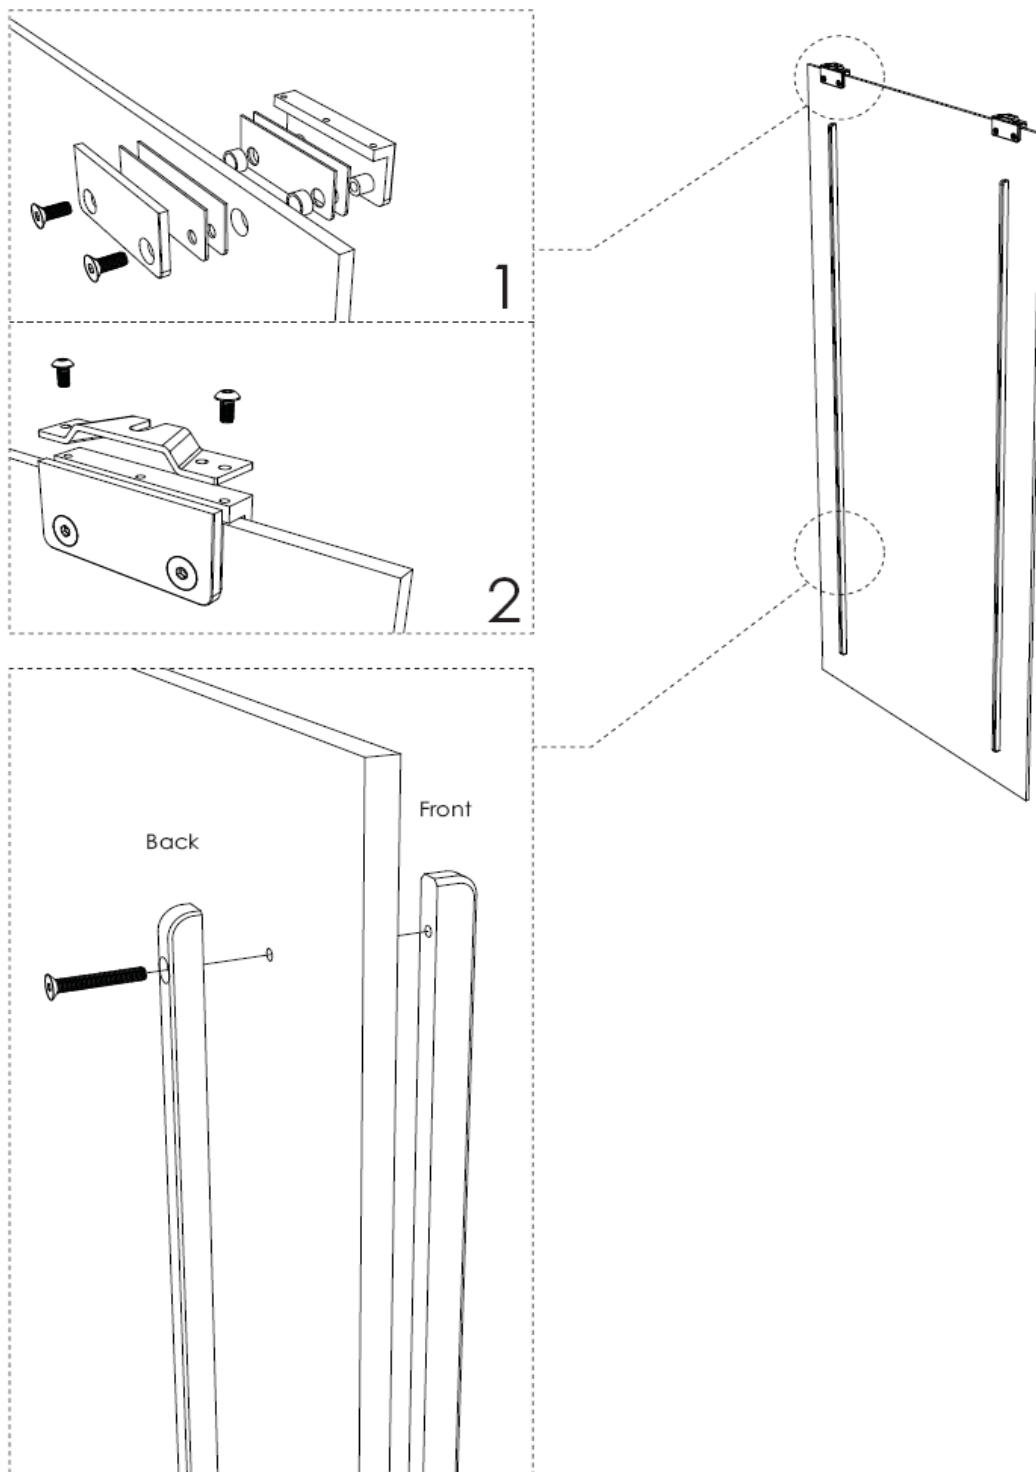

OPLOSSINGEN OVERZICHT

De schuifdeursystemen Exposed, Exposed Curve en Concealed kunnen in combinatie met Varia Ecoresin of Chroma met een dikte van 12,7 mm tot een maximale afmeting van 3 m² gebruikt worden.

SLIDE EXPOSED

SLIDE EXPOSED: MAATVOERINGEN

DIMENSION A & B:
TOP TRACK POSITION ON THE
WALL REGARDS TO DOOR
OPENING AND PANEL SIZE

SLIDE EXPOSED: INSTALLATIE

SLIDE EXPOSED: INSTALLATIE

SLIDE EXPOSED: INSTALLATIE

SLIDE EXPOSED CURVE

SLIDE EXPOSED CURVE: MAATVOERINGEN

SLIDE EXPOSED CURVE: INSTALLATIE

SLIDE EXPOSED CURVE: INSTALLATIE

SLIDE EXPOSED CURVE: INSTALLATIE

SLIDE EXPOSED CURVE: INSTALLATIE

SLIDE CONCEALED

SLIDE CONCEALED: MAATVOERINGEN

WANDBEVESTIGDE ENKELE
OF DUBBELE DEUR

PLAFONDBEVESTIGDE ENKELE
OF DUBBELE DEUR

PLAFONDBEVESTIGDE
PASSERENDE DEUREN

SLIDE CONCEALED: INSTALLATIE

SLIDE CONCEALED: INSTALLATIE

SLIDE CONCEALED: INSTALLATIE

SLIDE CONCEALED: INSTALLATIE