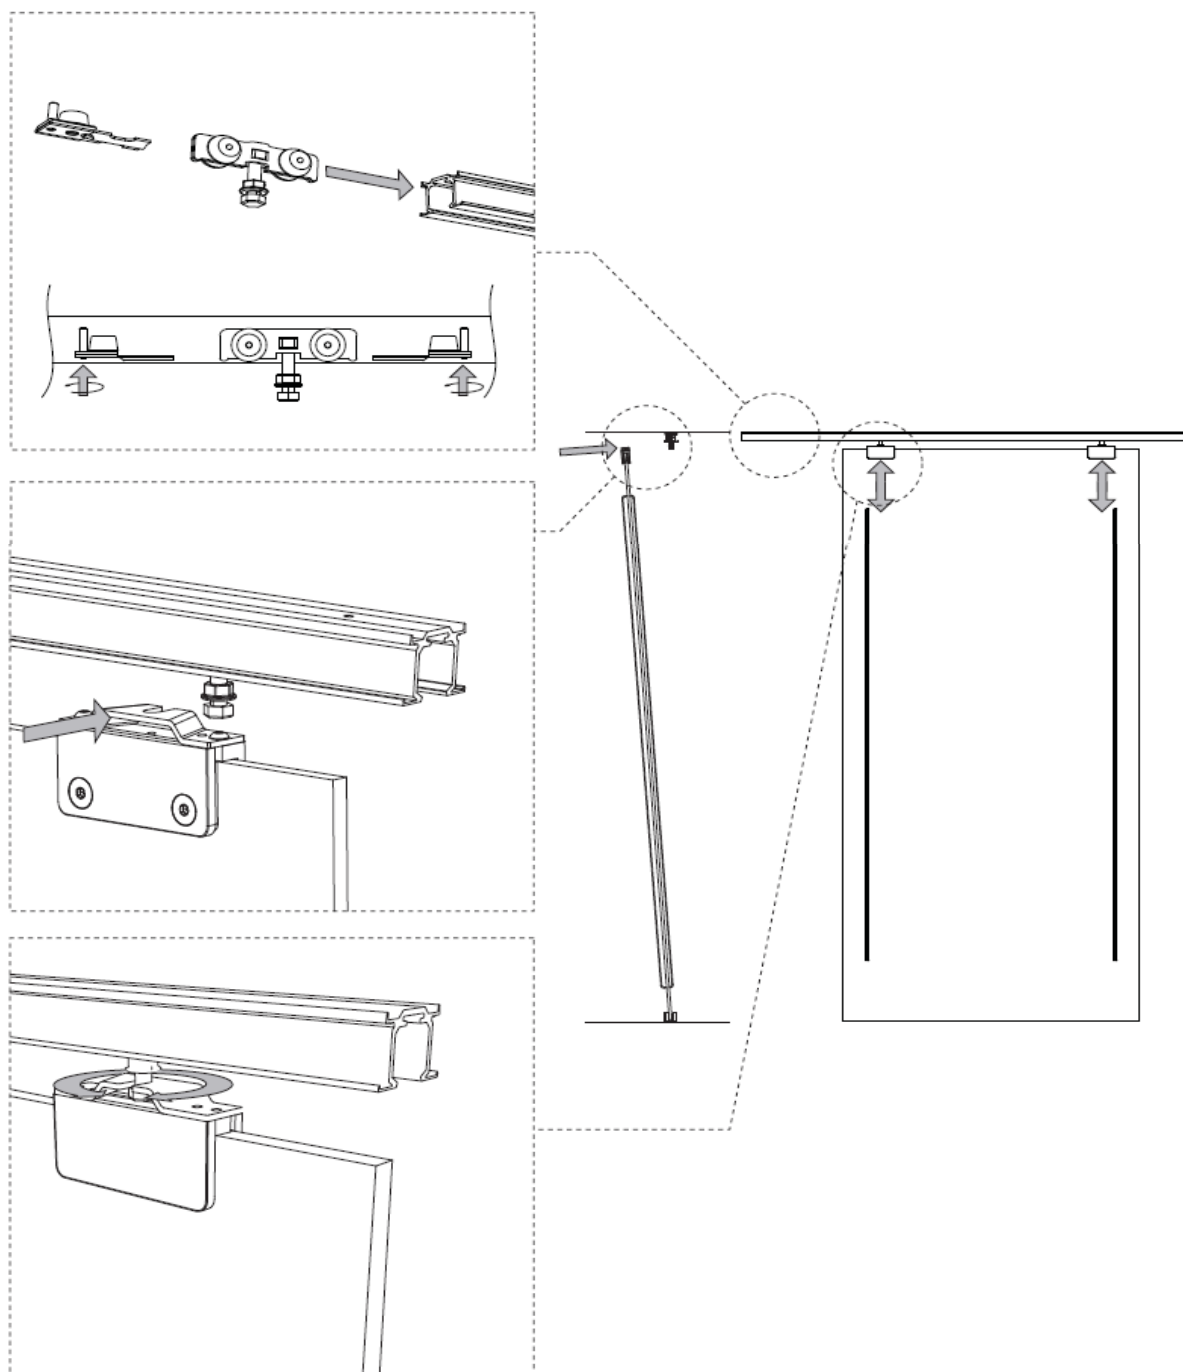

OPLOSSINGEN OVERZICHT

De schuifdeursystemen Exposed, Exposed Curve en Concealed kunnen in combinatie met Varia Ecoresin of Chroma met een dikte van 12,7 mm tot een maximale afmeting van 3 m² gebruikt worden.

SLIDE EXPOSED

SLIDE EXPOSED: MAATVOERINGEN

DIMENSION A & B:
TOP TRACK POSITION ON THE
WALL REGARDS TO DOOR
OPENING AND PANEL SIZE

SLIDE EXPOSED: INSTALLATIE

SLIDE EXPOSED: INSTALLATIE

SLIDE EXPOSED: INSTALLATIE

SLIDE EXPOSED CURVE

SLIDE EXPOSED CURVE: MAATVOERINGEN

SLIDE EXPOSED CURVE: INSTALLATIE

SLIDE EXPOSED CURVE: INSTALLATIE

SLIDE EXPOSED CURVE: INSTALLATIE

SLIDE EXPOSED CURVE: INSTALLATIE

SLIDE CONCEALED

SLIDE CONCEALED: MAATVOERINGEN

WANDBEVESTIGDE ENKELE
OF DUBBELE DEUR

PLAFONDBEVESTIGDE ENKELE
OF DUBBELE DEUR

PLAFONDBEVESTIGDE
PASSERENDE DEUREN

SLIDE CONCEALED: INSTALLATIE

SLIDE CONCEALED: INSTALLATIE

SLIDE CONCEALED: INSTALLATIE

SLIDE CONCEALED: INSTALLATIE