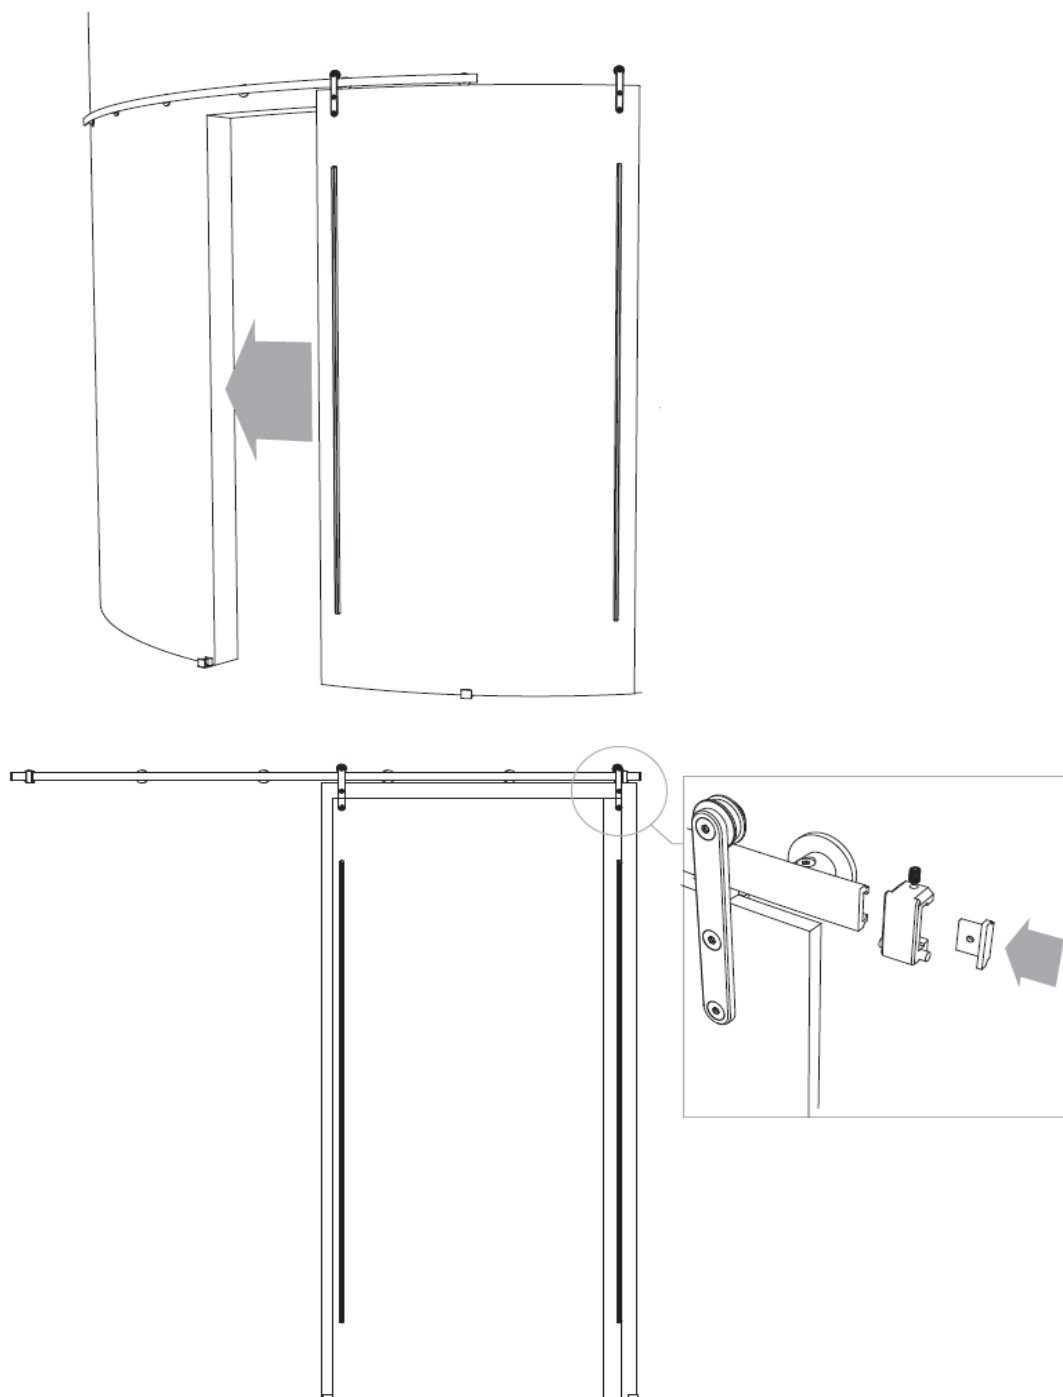

OPLOSSINGEN OVERZICHT

De schuifdeursystemen Exposed, Exposed Curve en Concealed kunnen in combinatie met Varia Ecoresin of Chroma met een dikte van 12,7 mm tot een maximale afmeting van 3 m² gebruikt worden.

SLIDE EXPOSED

SLIDE EXPOSED: MAATVOERINGEN

DIMENSION A & B:
TOP TRACK POSITION ON THE
WALL REGARDS TO DOOR
OPENING AND PANEL SIZE

SLIDE EXPOSED: INSTALLATIE

SLIDE EXPOSED: INSTALLATIE

SLIDE EXPOSED: INSTALLATIE

SLIDE EXPOSED CURVE

SLIDE EXPOSED CURVE: MAATVOERINGEN

SLIDE EXPOSED CURVE: INSTALLATIE

SLIDE EXPOSED CURVE: INSTALLATIE

SLIDE EXPOSED CURVE: INSTALLATIE

SLIDE EXPOSED CURVE: INSTALLATIE

SLIDE CONCEALED

SLIDE CONCEALED: MAATVOERINGEN

WANDBEVESTIGDE ENKELE
OF DUBBELE DEUR

PLAFONDBEVESTIGDE ENKELE
OF DUBBELE DEUR

PLAFONDBEVESTIGDE
PASSERENDE DEUREN

SLIDE CONCEALED: INSTALLATIE

SLIDE CONCEALED: INSTALLATIE

SLIDE CONCEALED: INSTALLATIE

SLIDE CONCEALED: INSTALLATIE