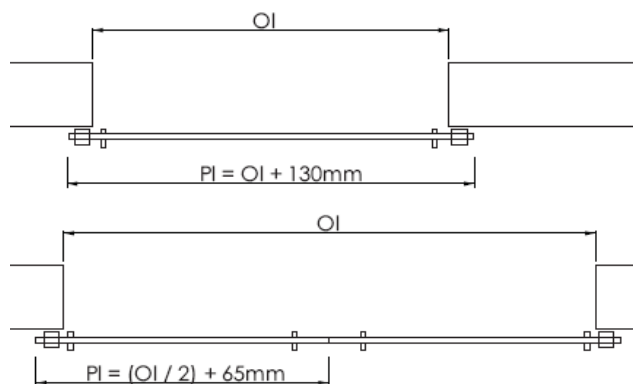

SLIDE CONCEALED: MAATVOERINGEN