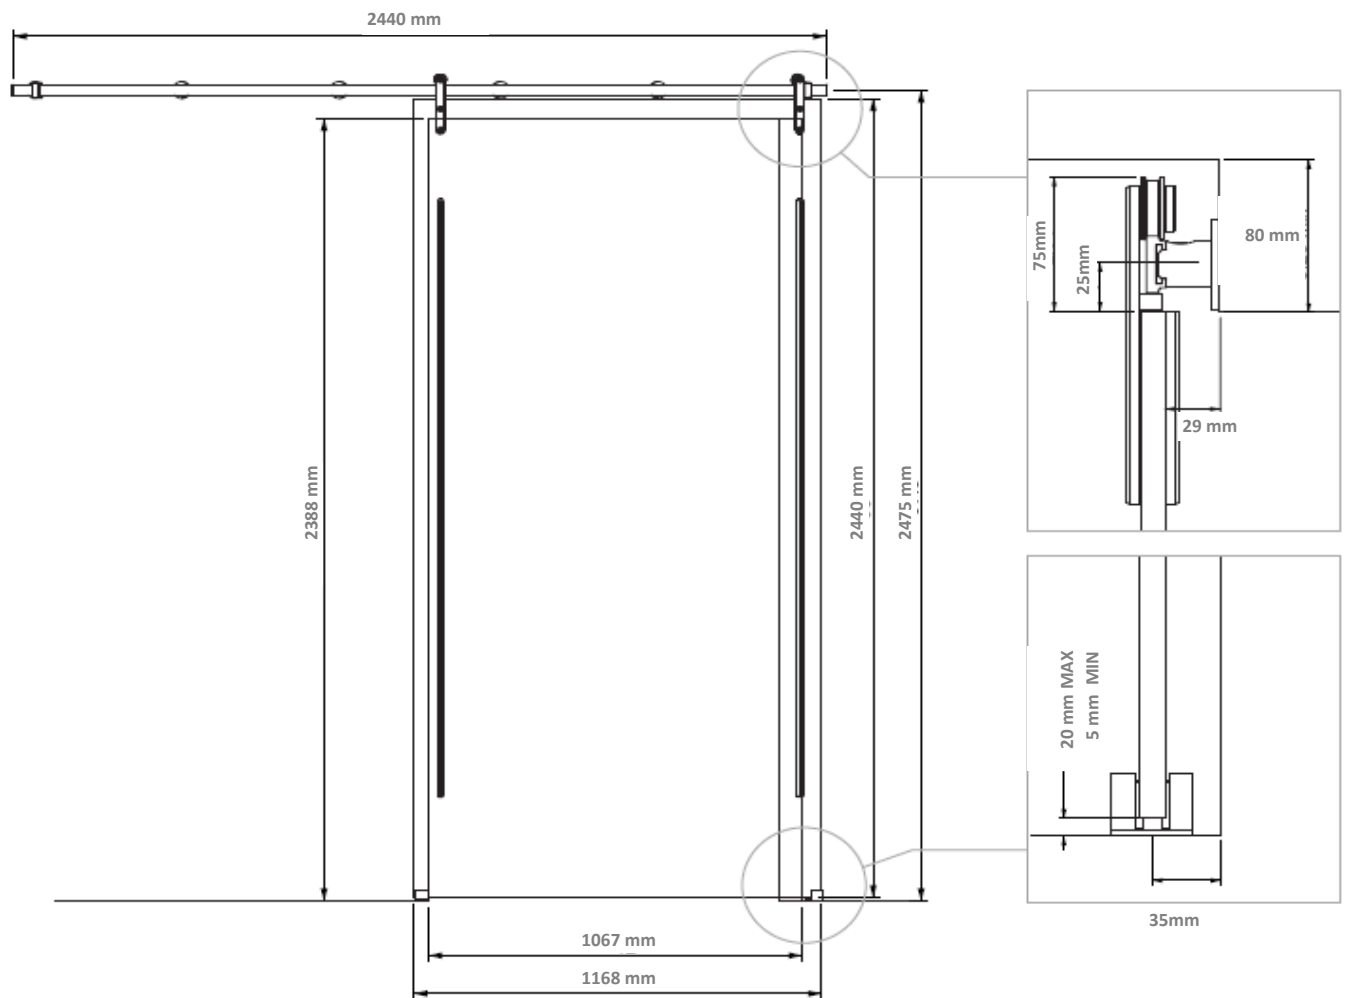

SLIDE EXPOSED CURVE: MAATVOERINGEN