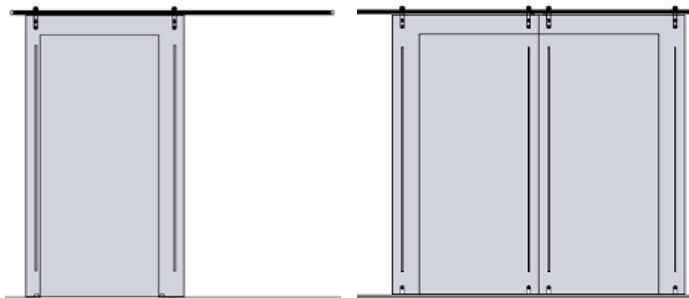

Nauwkeurig ontworpen schuifdeursystemen voor Varia en Chroma: veelzijdig, uitstekend ontwerp. Slide Exposed en Slide Exposed Curve met grote, zichtbare rollers zorgen voor een uitzonderlijk soepel bewegend muursysteem voor enkele en tweeledige deuren. Slide Concealed met geanodiseerde aluminium valenties voor het verbergen van een hoogwaardig rolsysteem bij enkele, tweeledige en schuifdeuren die zowel aan de muur als aan het plafond kunnen worden bevestigd.

OPLOSSINGEN OVERZICHT

De schuifdeursystemen Exposed, Exposed Curve en Concealed kunnen in combinatie met Varia Ecoresin of Chroma met een dikte van 12,7 mm tot een maximale afmeting van 3 m² gebruikt worden.

SLIDE EXPOSED

ENKELE EN TWEeledIGE DUBBELE DEUREN VOOR BEVESTIGING AAN DE MUUR

SLIDE EXPOSED CURVE

ENKELE EN TWEeledIGE DUBBELE DEUREN VOOR BEVESTIGING AAN DE MUUR

SLIDE CONCEALED

ENKELE, TWEeledIGE DUBBELE OF PASSERENDE DEUREN VOOR BEVESTIGING AAN DE MUUR OF HET PLAFOND

SLIDE EXPOSED

SLIDE EXPOSED: MAATVOERINGEN

DIMENSION A & B:
TOP TRACK POSITION ON THE
WALL REGARDS TO DOOR
OPENING AND PANEL SIZE

SLIDE EXPOSED: INSTALLATIE

SLIDE EXPOSED: INSTALLATIE

SLIDE EXPOSED: INSTALLATIE