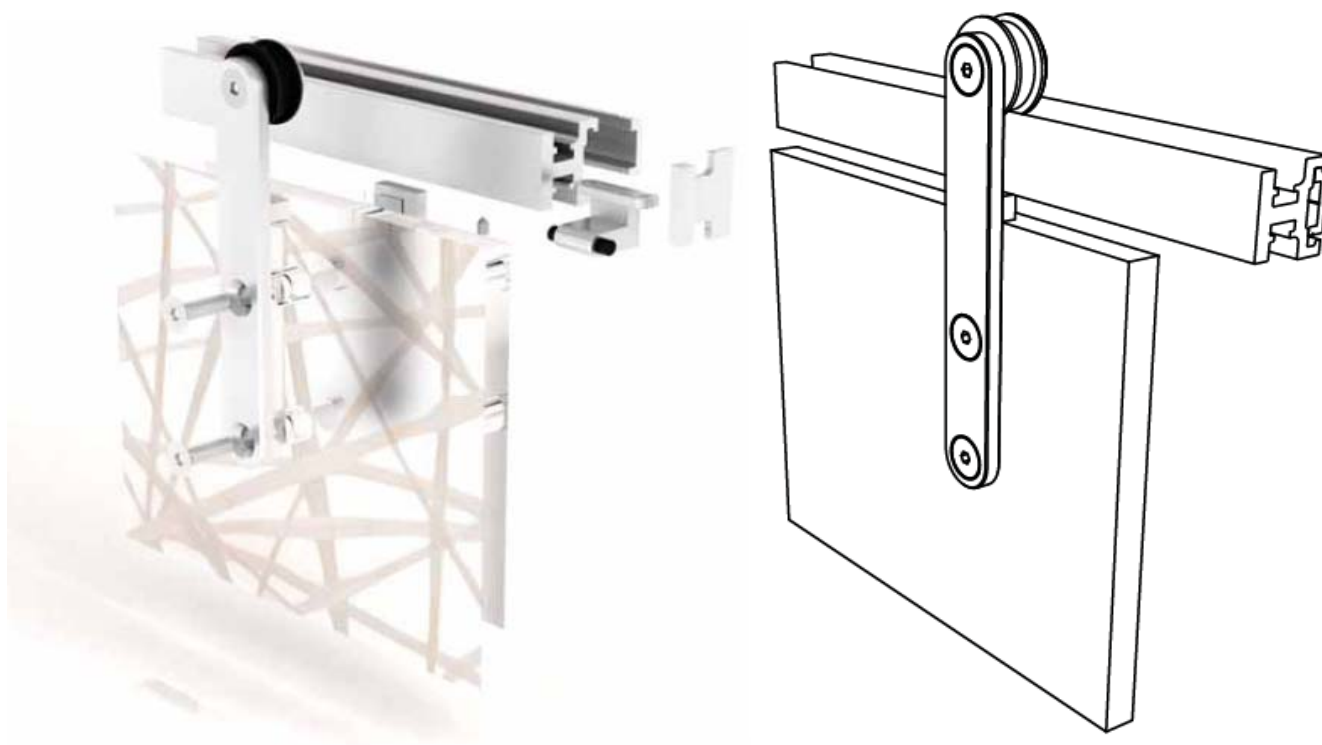

Nauwkeurig ontworpen schuifdeursystemen voor Varia en Chroma: veelzijdig, uitstekend ontwerp. Slide Exposed en Slide Exposed Curve met grote, zichtbare rollers zorgen voor een uitzonderlijk soepel bewegend muursysteem voor enkele en tweeledige deuren. Slide Concealed met geanodiseerde aluminium valenties voor het verbergen van een hoogwaardig rolsysteem bij enkele, tweeledige en schuifdeuren die zowel aan de muur als aan het plafond kunnen worden bevestigd.

OPLOSSINGEN OVERZICHT

De schuifdeursystemen Exposed, Exposed Curve en Concealed kunnen in combinatie met Varia Ecoresin of Chroma met een dikte van 12,7 mm tot een maximale afmeting van 3 m² gebruikt worden.

SLIDE EXPOSED

ENKELE EN TWEeledIGE DUBBELE DEUREN VOOR BEVESTIGING AAN DE MUUR

SLIDE EXPOSED CURVE

ENKELE EN TWEeledIGE DUBBELE DEUREN VOOR BEVESTIGING AAN DE MUUR

SLIDE CONCEALED

ENKELE, TWEeledIGE DUBBELE OF PASSERENDE DEUREN VOOR BEVESTIGING AAN DE MUUR OF HET PLAFOND

SLIDE EXPOSED

SLIDE EXPOSED: MAATVOERINGEN

DIMENSION A & B:
TOP TRACK POSITION ON THE
WALL REGARDS TO DOOR
OPENING AND PANEL SIZE

SLIDE EXPOSED: INSTALLATIE

SLIDE EXPOSED: INSTALLATIE

SLIDE EXPOSED: INSTALLATIE