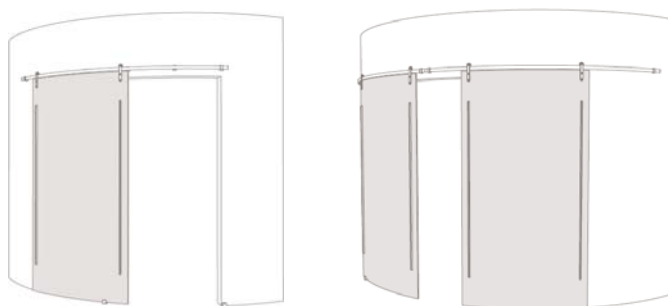

Nauwkeurig ontworpen schuifdeursystemen voor Varia en Chroma: veelzijdig, uitstekend ontwerp. Slide Exposed en Slide Exposed Curve met grote, zichtbare rollers zorgen voor een uitzonderlijk soepel bewegend muursysteem voor enkele en tweeledige deuren. Slide Concealed met geanodiseerde aluminium valenties voor het verbergen van een hoogwaardig rolsysteem bij enkele, tweeledige en schuifdeuren die zowel aan de muur als aan het plafond kunnen worden bevestigd.

OPLOSSINGEN OVERZICHT

De schuifdeursystemen Exposed, Exposed Curve en Concealed kunnen in combinatie met Varia Ecoresin of Chroma met een dikte van 12,7 mm tot een maximale afmeting van 3 m² gebruikt worden.

SLIDE EXPOSED

ENKELE EN TWEeledIGE DUBBELE DEUREN VOOR BEVESTIGING AAN DE MUUR

SLIDE EXPOSED CURVE

ENKELE EN TWEeledIGE DUBBELE DEUREN VOOR BEVESTIGING AAN DE MUUR

SLIDE CONCEALED

ENKELE, TWEeledIGE DUBBELE OF PASSERENDE DEUREN VOOR BEVESTIGING AAN DE MUUR OF HET PLAFOND

SLIDE EXPOSED

SLIDE EXPOSED: MAATVOERINGEN

DIMENSION A & B:
TOP TRACK POSITION ON THE
WALL REGARDS TO DOOR
OPENING AND PANEL SIZE

SLIDE EXPOSED: INSTALLATIE

SLIDE EXPOSED: INSTALLATIE

SLIDE EXPOSED: INSTALLATIE