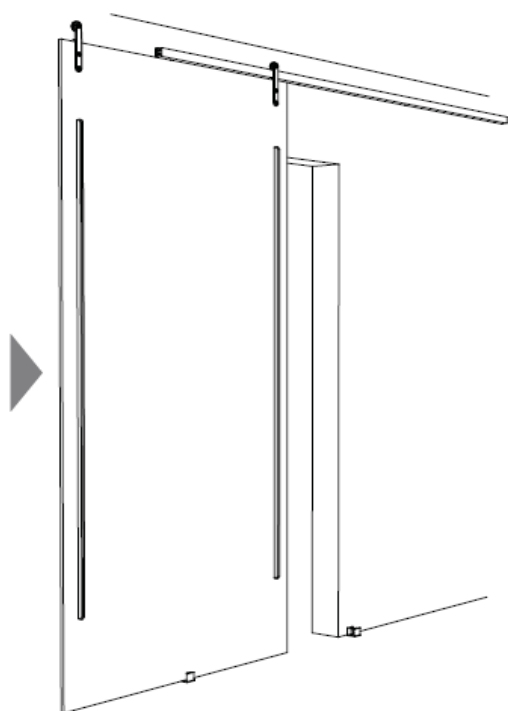

OPLOSSINGEN OVERZICHT

De schuifdeursystemen Exposed, Exposed Curve en Concealed kunnen in combinatie met Varia Ecoresin of Chroma met een dikte van 12,7 mm tot een maximale afmeting van 3 m² gebruikt worden.

SLIDE EXPOSED

SLIDE EXPOSED: MAATVOERINGEN

DIMENSION A & B:
TOP TRACK POSITION ON THE
WALL REGARDS TO DOOR
OPENING AND PANEL SIZE

SLIDE EXPOSED: INSTALLATIE

SLIDE EXPOSED: INSTALLATIE

SLIDE EXPOSED: INSTALLATIE

SLIDE EXPOSED CURVE

SLIDE EXPOSED CURVE: MAATVOERINGEN

SLIDE EXPOSED CURVE: INSTALLATIE

SLIDE EXPOSED CURVE: INSTALLATIE

SLIDE EXPOSED CURVE: INSTALLATIE

SLIDE EXPOSED CURVE: INSTALLATIE

SLIDE CONCEALED

SLIDE CONCEALED: MAATVOERINGEN