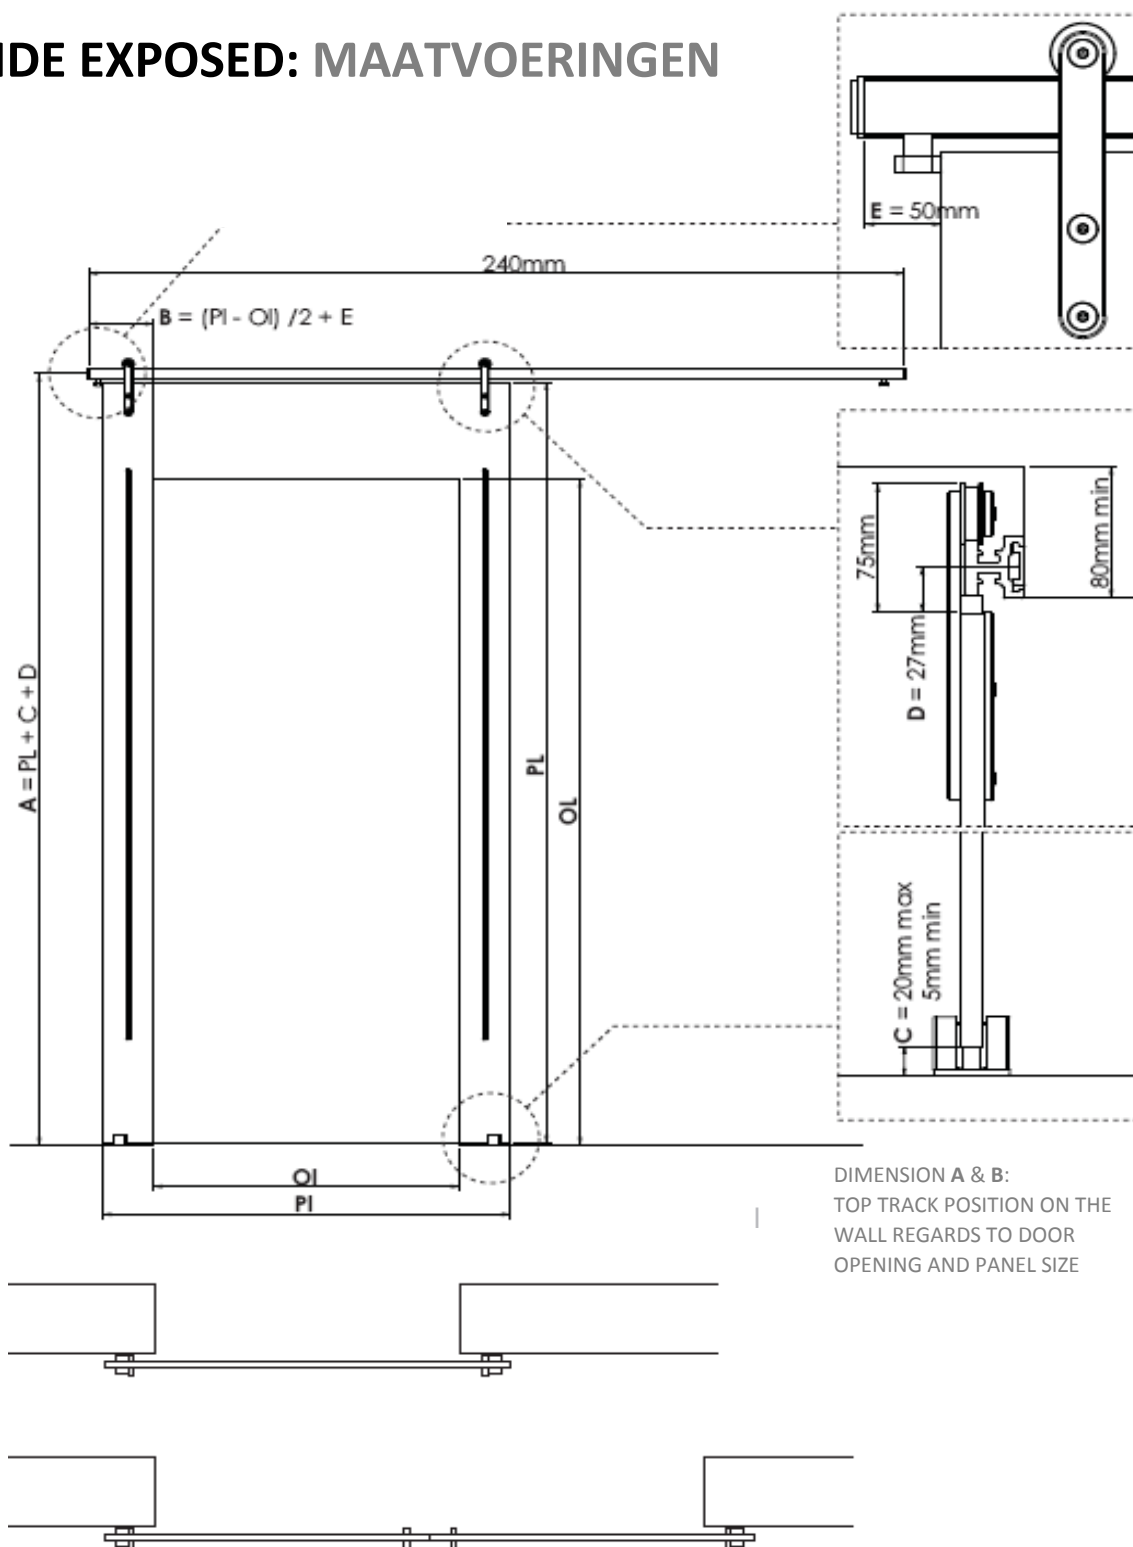

OPLOSSINGEN OVERZICHT

De schuifdeursystemen Exposed, Exposed Curve en Concealed kunnen in combinatie met Varia Ecoresin of Chroma met een dikte van 12,7 mm tot een maximale afmeting van 3 m² gebruikt worden.

SLIDE EXPOSED

SLIDE EXPOSED: MAATVOERINGEN

DIMENSION A & B:
TOP TRACK POSITION ON THE
WALL REGARDS TO DOOR
OPENING AND PANEL SIZE

SLIDE EXPOSED: INSTALLATIE

SLIDE EXPOSED: INSTALLATIE

SLIDE EXPOSED: INSTALLATIE