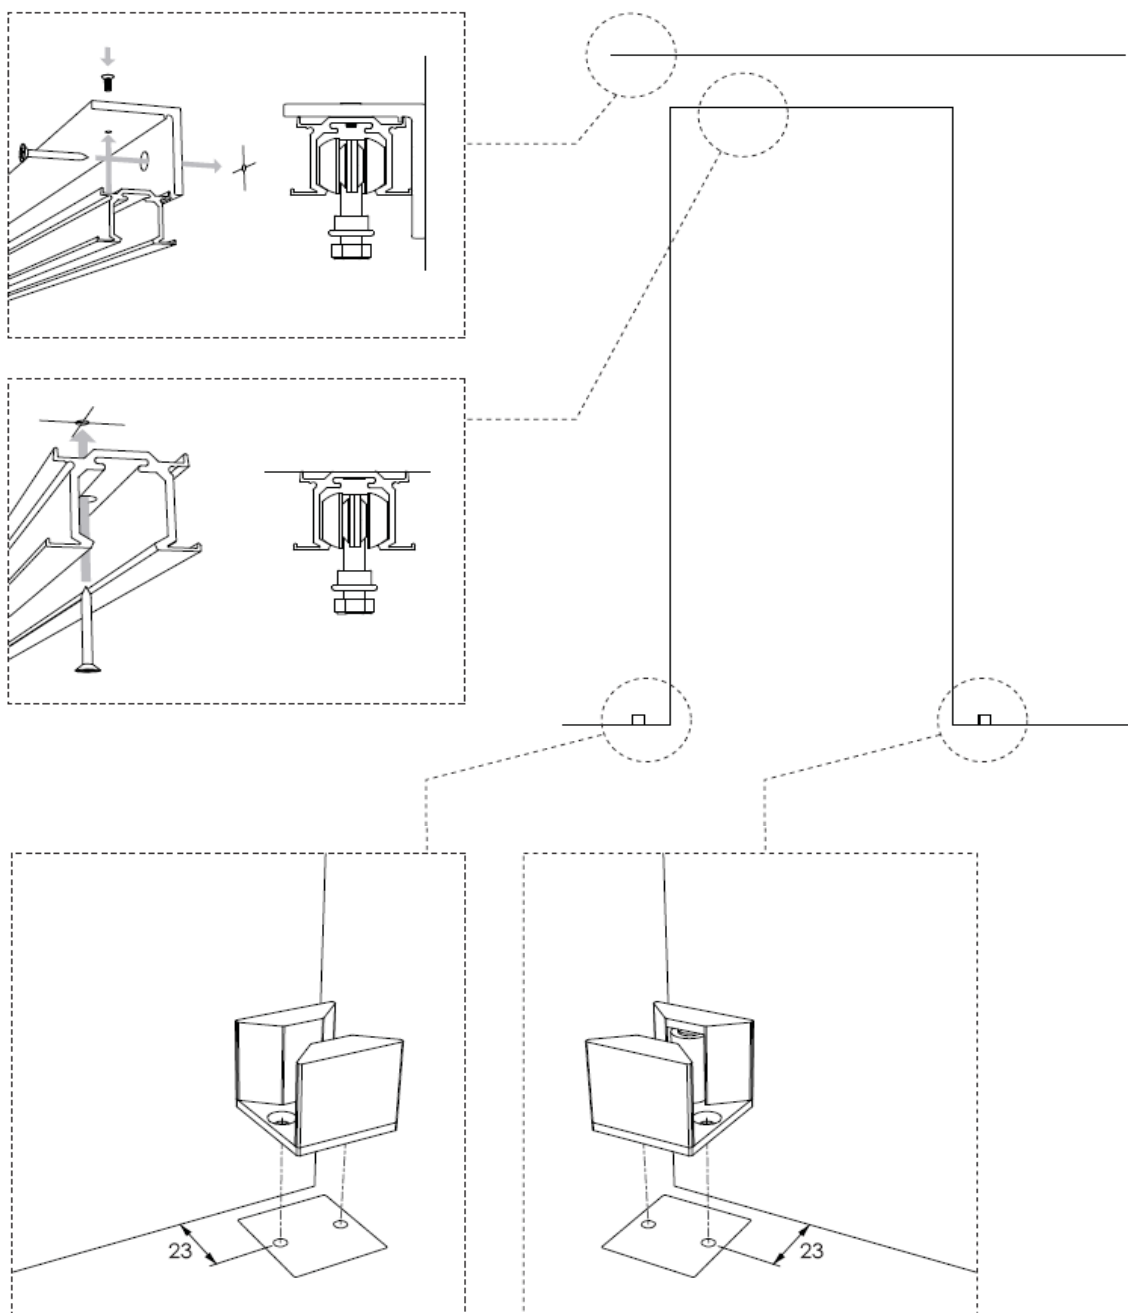

SLIDE EXPOSED

SLIDE EXPOSED: MAATVOERINGEN

DIMENSION A & B:
TOP TRACK POSITION ON THE
WALL REGARDS TO DOOR
OPENING AND PANEL SIZE

SLIDE EXPOSED: INSTALLATIE

SLIDE EXPOSED: INSTALLATIE

SLIDE EXPOSED: INSTALLATIE

SLIDE EXPOSED CURVE

SLIDE EXPOSED CURVE: MAATVOERINGEN

SLIDE EXPOSED CURVE: INSTALLATIE

SLIDE EXPOSED CURVE: INSTALLATIE

SLIDE EXPOSED CURVE: INSTALLATIE

SLIDE EXPOSED CURVE: INSTALLATIE

SLIDE CONCEALED

SLIDE CONCEALED: MAATVOERINGEN

WANDBEVESTIGDE ENKELE
OF DUBBELE DEUR

PLAFONDBEVESTIGDE ENKELE
OF DUBBELE DEUR

PLAFONDBEVESTIGDE
PASSERENDE DEUREN

SLIDE CONCEALED: INSTALLATIE

SLIDE CONCEALED: INSTALLATIE

SLIDE CONCEALED: INSTALLATIE

SLIDE CONCEALED: INSTALLATIE