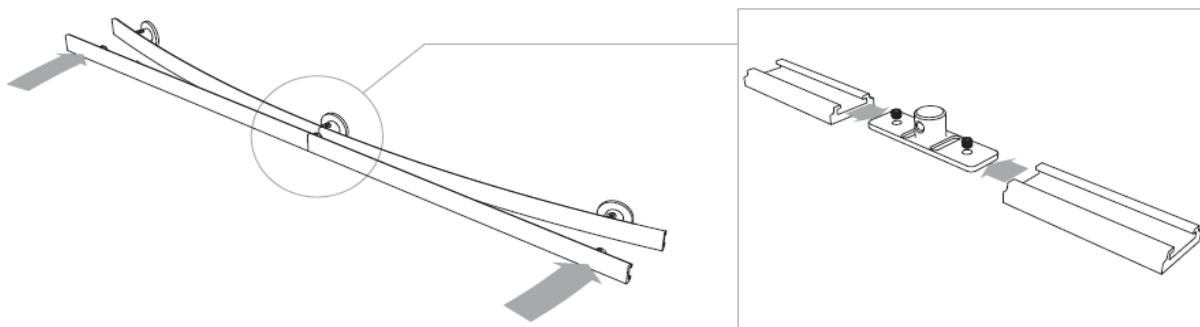

OPLOSSINGEN OVERZICHT

De schuifdeursystemen Exposed, Exposed Curve en Concealed kunnen in combinatie met Varia Ecoresin of Chroma met een dikte van 12,7 mm tot een maximale afmeting van 3 m² gebruikt worden.

SLIDE EXPOSED

SLIDE EXPOSED: MAATVOERINGEN

DIMENSION A & B:
TOP TRACK POSITION ON THE
WALL REGARDS TO DOOR
OPENING AND PANEL SIZE

SLIDE EXPOSED: INSTALLATIE

SLIDE EXPOSED: INSTALLATIE

SLIDE EXPOSED: INSTALLATIE

SLIDE EXPOSED CURVE

SLIDE EXPOSED CURVE: MAATVOERINGEN

SLIDE EXPOSED CURVE: INSTALLATIE

SLIDE EXPOSED CURVE: INSTALLATIE

SLIDE EXPOSED CURVE: INSTALLATIE

SLIDE EXPOSED CURVE: INSTALLATIE

SLIDE CONCEALED

SLIDE CONCEALED: MAATVOERINGEN