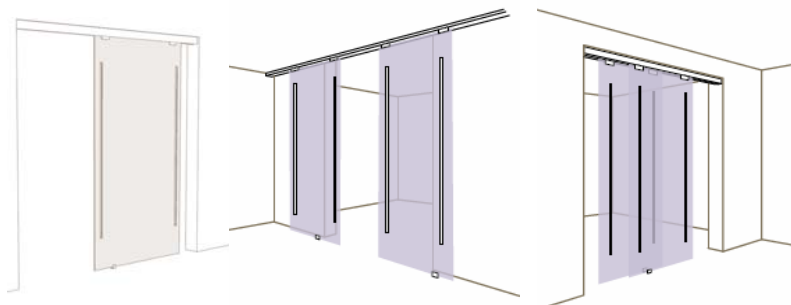

Nauwkeurig ontworpen schuifdeursystemen voor Varia en Chroma: veelzijdig, uitstekend ontwerp. Slide Exposed en Slide Exposed Curve met grote, zichtbare rollers zorgen voor een uitzonderlijk soepel bewegend muursysteem voor enkele en tweeledige deuren. Slide Concealed met geanodiseerde aluminium valenties voor het verbergen van een hoogwaardig rolsysteem bij enkele, tweeledige en schuifdeuren die zowel aan de muur als aan het plafond kunnen worden bevestigd.

OPLOSSINGEN OVERZICHT

De schuifdeursystemen Exposed, Exposed Curve en Concealed kunnen in combinatie met Varia Ecoresin of Chroma met een dikte van 12,7 mm tot een maximale afmeting van 3 m² gebruikt worden.

SLIDE EXPOSED

ENKELE EN TWEeledIGE DUBBELE DEUREN VOOR BEVESTIGING AAN DE MUUR

SLIDE EXPOSED CURVE

ENKELE EN TWEeledIGE DUBBELE DEUREN VOOR BEVESTIGING AAN DE MUUR

SLIDE CONCEALED

ENKELE, TWEeledIGE DUBBELE OF PASSERENDE DEUREN VOOR BEVESTIGING AAN DE MUUR OF HET PLAFOND

SLIDE EXPOSED

SLIDE EXPOSED: MAATVOERINGEN

DIMENSION A & B:
TOP TRACK POSITION ON THE
WALL REGARDS TO DOOR
OPENING AND PANEL SIZE

SLIDE EXPOSED: INSTALLATIE

SLIDE EXPOSED: INSTALLATIE

SLIDE EXPOSED: INSTALLATIE